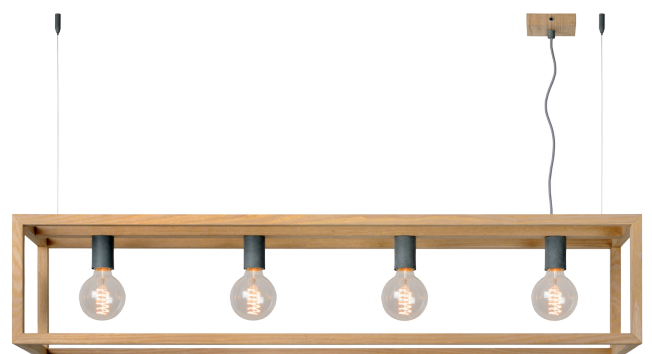

"ORIS"

Pendant **ORIS**  
31472/04/36

- 4xE27/60 Watt max./excl.
- H: 25cm/W: 25cm/L:120cm
- H: max. 155cm
- Grey wood
- Steel + wood veneer

31472/04/72

- 4xE27/60 Watt max./excl.
- H: 25cm/W: 25cm/L:120cm
- H: max. 155cm
- Natural wood
- Steel + wood veneer