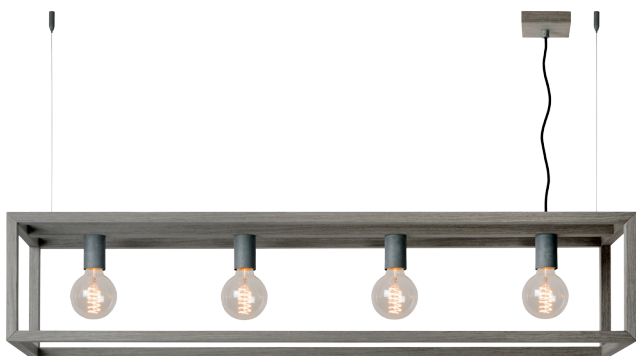

"ORIS"

Pendant **ORIS**  
31472/04/36

- 4xE27/60 Watt max./excl.
- H: 25cm/W: 25cm/L:120cm
- H: max. 155cm
- Grey wood
- Steel + wood veneer

31472/04/72

- 4xE27/60 Watt max./excl.
- H: 25cm/W: 25cm/L:120cm
- H: max. 155cm
- Natural wood
- Steel + wood veneer